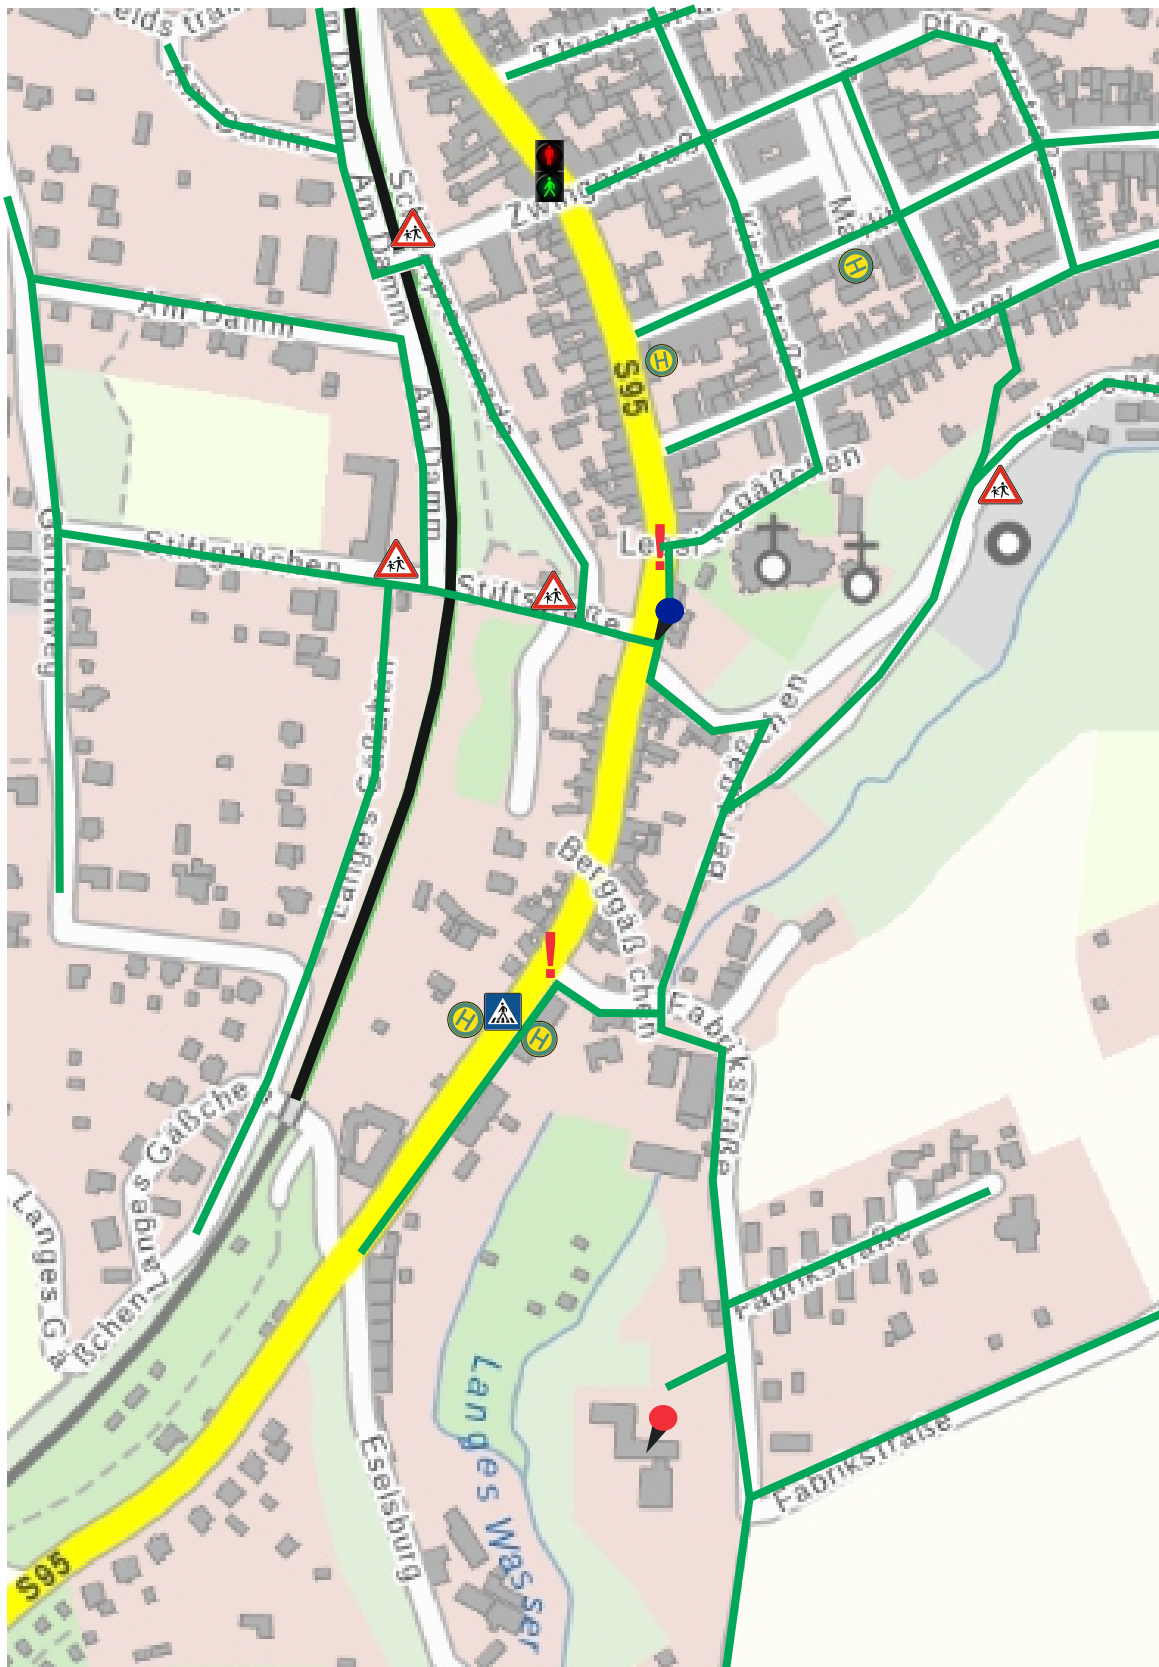

# Schulwegeplan Grundschule „Am Gickelsberg“

## Legende

-  Schulstandort
-  empfohlener Schulweg
-  „Gefahrenpunkt“  
in diesem Bereich soll die Straße nicht überquert werden
-  „Kinder“  
empfohlener Querungsbereich
-  „Verengte Fahrbahn“  
empfohlene Querung an Verkehrsinsel/Aufstellfläche
-  „Fußgängerüberweg“  
(Zebrastrifen)
-  „Bushaltestelle“
-  „Verkehrshelfer“  
empfohlener Querungspunkt
-  „Lichtsignalanlage“  
(Ampel)